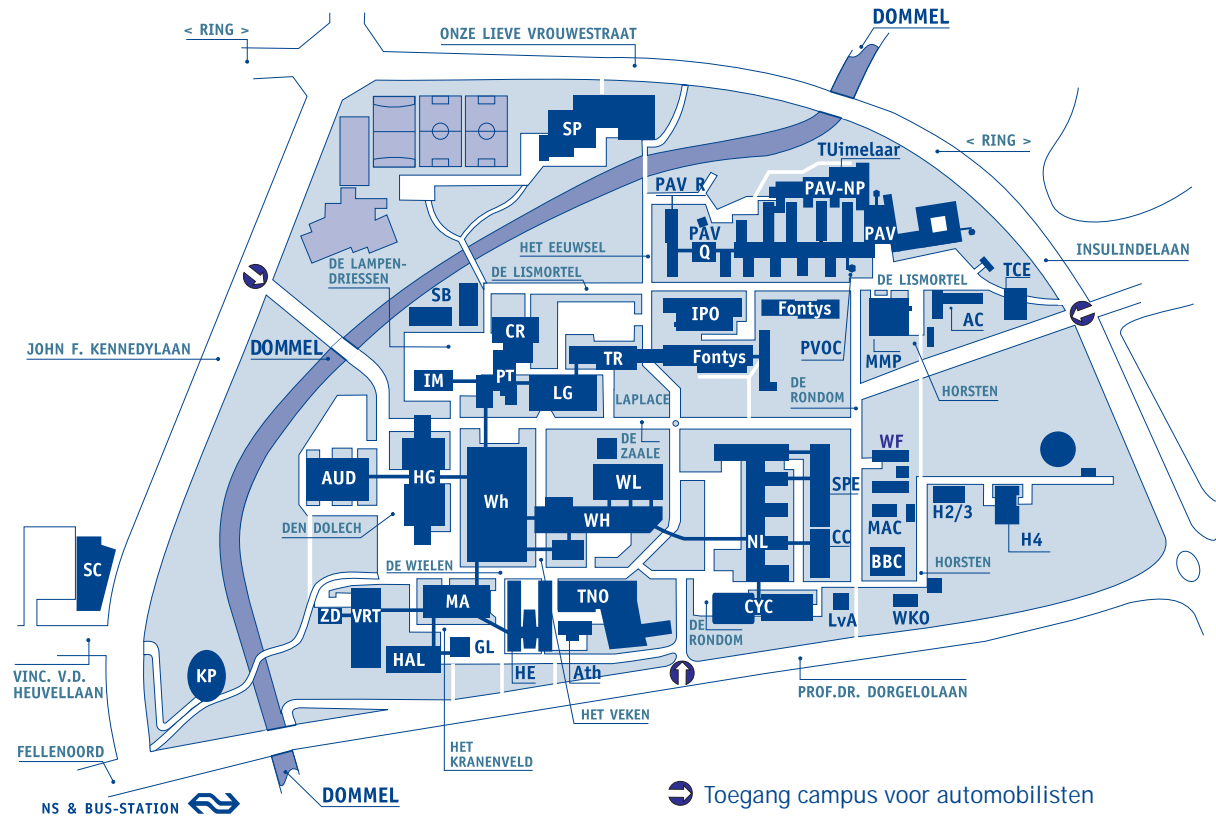

## Plattegrond campus

Om uw bezoekadres te vinden kunt u één van de (gekleurde) routes op de campus volgen. Het betreft de volgende routes:

- ▶ De Zaaie (rood)
- ▶ De Wielen (groen)
- ▶ De Lismortel (geel)
- ▶ Het Eeuwseel (paars)
- ▶ De Rondom (blauw)

## Per trein snelste verbinding van/naar Eindhoven

De Technische Universiteit Eindhoven is uitstekend bereikbaar met de trein. Alle universiteitsgebouwen liggen vlakbij het NS-station Eindhoven. U gaat de perrontrap af, dan rechtsaf en via de uitgang aan de noordzijde naar het busstation. U ziet de universiteitsgebouwen schuin rechts liggen op enkele minuten loopafstand.

### A67 vanaf Venlo of Antwerpen:

Neem bij knooppunt Leenderheide de richting Centrum/Tongelre. U komt Eindhoven binnen bij een rotonde. Blijf rechtdoor gaan en neem bij het tweede verkeerslicht (bij de kruising met de Ring), de richting Nijmegen/ Den Bosch. Blijf die richting volgen (over kanaal, onder spoor). Direct voorbij de volgende rotonde ziet u een wegwijzer Universiteit (linksaf).