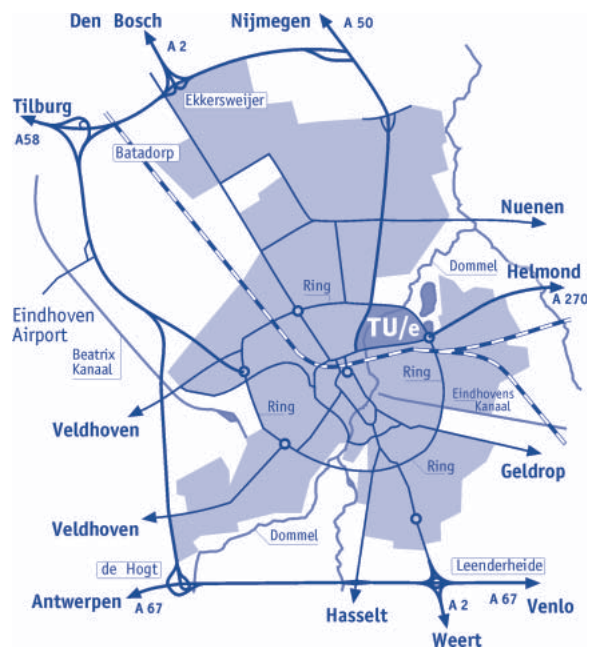

Per auto

TU/e technische universiteit eindhoven

Postbus 513
5600 MB Eindhoven
Telefoon 040 247 22 78
www.tue.nl